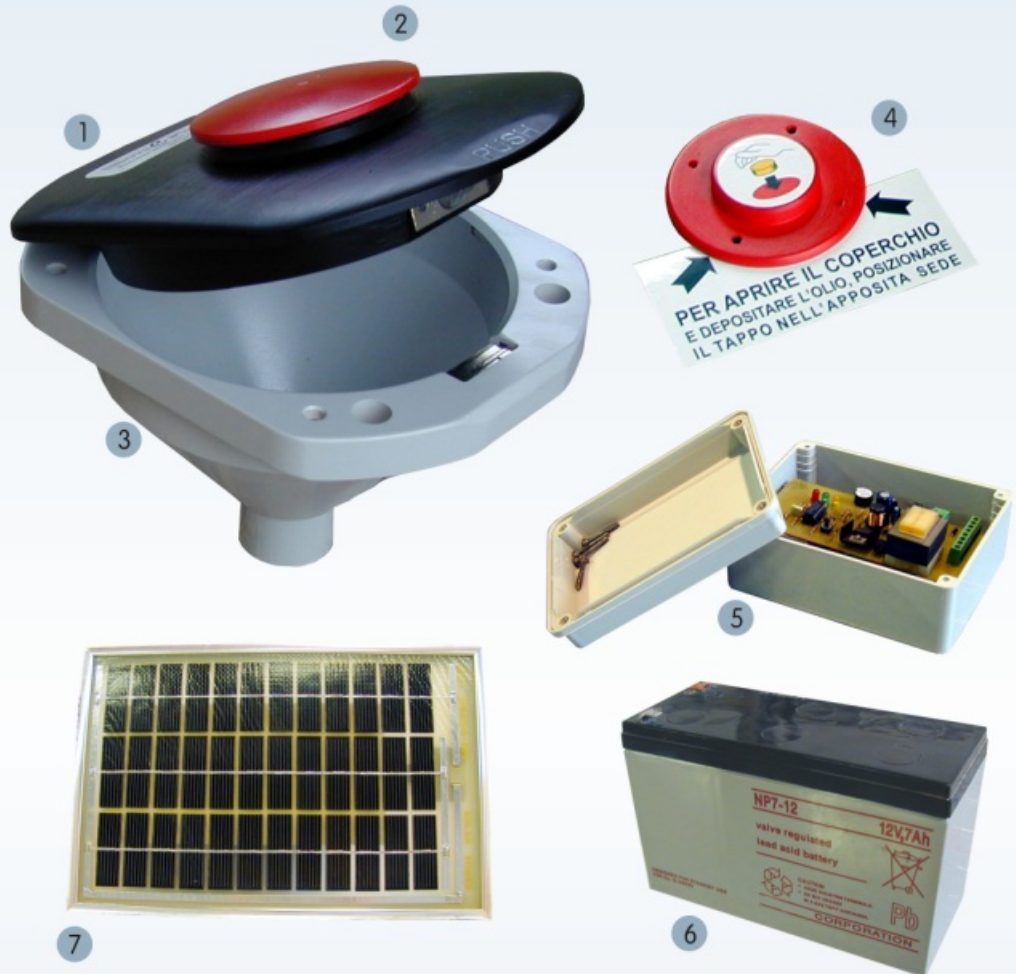

Kit s.i.[®]

DECKEL MIT INTELLENTEM ÖFFNUNGSSYSTEM FÜR BEHÄLTER ZUR RÜCKGEWINNUNG VON FLÜSSIGEN UND FESTEN PRODUKTEN

Kit s.i.

Cod. 02037

Der Kit S.i.[®] wurde hergestellt, um die Qualität der zurückgewonnenen (flüssigen und festen) Produkte zu verbessern, und somit wurde der Behälter auch sicherer gemacht.

Dank einer Karte* zur Wiedererkennung des Benutzers wird die Öffnung des Deckels durch unerlaubte Personen von unserem intelligenten System verhindert.

*Das System kann auf Anfrage personalisiert werden.

DAS SYSTEM BESTEHT AUS:

- 1- Großer Deckel zum Abschließen und Schutz des Trichters
- 2- Obiger Deckel zur Enthaltung und Schutz vom Antigeruchfilter;
- 3- Trichter;
- 4- Sensoraggregat zur Deckelschluss bzw. anderer Kennungssignale
- 5- Karte zur Verwaltung des Behälters
- 6- Batterie (12V,7AH)
- 7- Solarpaneel zur Batterieaufladung

BETRIEBSANLEITUNGEN

Um die Tür aufzumachen und das Altöl abzusetzen Deckel in dem eigenen Sitz legen

Kanisterinhalt in den Trichter gießen

Tür abschließen

PATENTIERT

Die hier aufgestellten Bilder sind exklusiver Eigentum von Nuova C. Plastica. Ihre Verwendung und Wiedergabe sind deshalb ohne Firmeneinwilligung verboten.